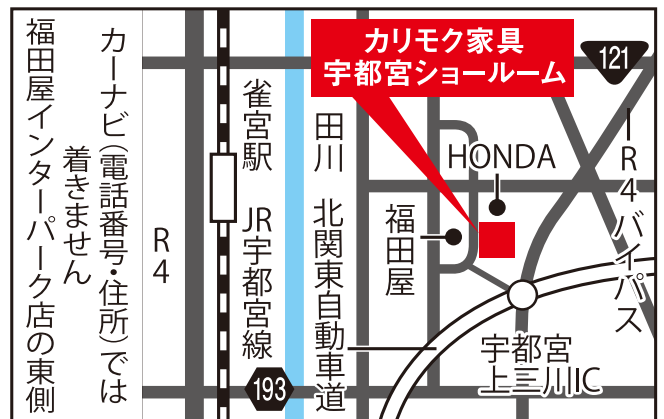

## カリモク家具 宇都宮ショールーム ご招待状

期間：4月27日(土)~5月6日(月・祝) ※定休日/水曜日・木曜日

時間：10:00~18:00(平日)  
10:00~19:00(土・日・祝)

会場：カリモク家具 宇都宮ショールーム  
栃木県河内郡上三川町磯岡602番

フリガナ	
お客様名	様

ご住所	〒	—	E-mail	
			電話番号	