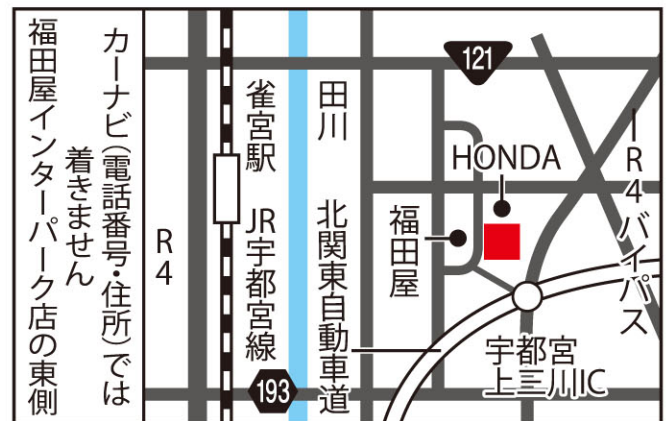

※ご来場の際はこちらの招待状を受付にご提示下さい。

スマホ画面をご提示頂くか、プリントしてお持ち下さい。

カリモク家具 宇都宮ショールーム ご招待状

期 間：4月28日(土)・29日(日)・30日(月)
5月3日(木)・4日(金)・5日(土)・6日(日)
時 間：AM10:00~PM6:00 ※土・日・祝PM7:00まで
定休日：水曜日・木曜日(祝日は営業)
会 場：カリモク家具 宇都宮ショールーム
栃木県河内郡上三川町磯岡602番