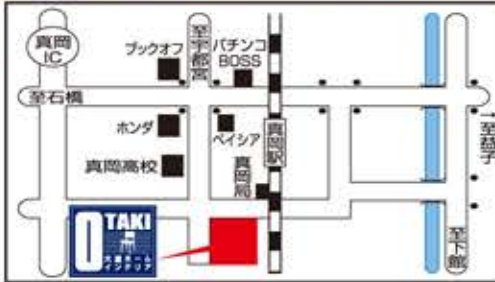

4/23 日 10:00~12:00 4台限り ローボード W140x204xH30.1cm 34,580円の商品 15,000円	2台限り レンゾボード W140x204xH20cm 181,440円の商品 70,000円	3台限り モイス材 レンゾボード W170x204xH20cm 181,440円の商品 70,000円	3台限り モイス材 レンゾボード W170x204xH20cm 181,440円の商品 70,000円	3台限り モイス材 レンゾボード W170x204xH20cm 181,440円の商品 50,000円	3台限り モイス材 レンゾボード W170x204xH20cm 181,440円の商品 50,000円	3台限り TVボード W157x204xH176cm 116,160円の商品 50,000円
4/29 祝・土 10:00~12:00 5台限り キュリオボード W110x204xH126cm 141,798円の商品 15,000円	5台限り キュリオボード W110x204xH126cm 141,798円の商品 15,000円	4台限り こたつ W120xD80xH36(+5)cm 47,280円の商品 12,000円	4台限り こたつ W120xD80xH36(+5)cm 47,280円の商品 12,000円	3台限り こたつ W120xD80xH36(+5)cm 47,280円の商品 10,000円	3台限り こたつ W120xD80xH36(+5)cm 47,280円の商品 10,000円	6,000円 ガラステーブル W120x62xH43cm 20,520円の商品 6,000円
4/30 日 10:00~12:00 3台限り 人形ソファ W130x204xH73cm 21,384円の商品 8,000円	3台限り 人形ソファ W130x204xH73cm 21,384円の商品 8,000円	4台限り こたつ W180xD90xH36(+5)cm 132,840円の商品 12,000円	4台限り こたつ W180xD90xH36(+5)cm 132,840円の商品 12,000円	4台限り こたつ W180xD90xH36(+5)cm 132,840円の商品 15,000円	10台限り こたつ W180xD90xH36(+5)cm 132,840円の商品 5,000円	3台限り 人形ソファ W130x204xH73cm 21,384円の商品 8,000円
5/3 祝・水 10:00~12:00 4台限り カラソファ W170x204xH70cm 367,719円の商品 18,000円	4台限り カラソファ W170x204xH70cm 367,719円の商品 18,000円	3台限り カラソファ W170x204xH70cm 367,719円の商品 20,000円	3台限り カラソファ W170x204xH70cm 367,719円の商品 20,000円	3台限り カラソファ W170x204xH70cm 367,719円の商品 30,000円	2台限り カラソファ W170x204xH70cm 367,719円の商品 30,000円	5台限り カラソファ W170x204xH70cm 367,719円の商品 28,000円
5/4 祝・木 10:00~12:00 5セット限り ダイニング5点セット W120x70xH70cm 79,600円の商品 28,000円	5セット限り ダイニング5点セット W120x70xH70cm 79,600円の商品 28,000円	3セット限り ダイニング3点セット W120x70xH70cm 79,600円の商品 13,000円	3セット限り ダイニング3点セット W120x70xH70cm 79,600円の商品 13,000円	3セット限り ダイニング3点セット W120x70xH70cm 79,600円の商品 38,000円	3セット限り ダイニング3点セット W120x70xH70cm 79,600円の商品 38,000円	5セット限り ダイニング5点セット W120x70xH70cm 79,600円の商品 28,000円
5/5 祝・金 10:00~12:00 5台限り シングルベッド W100xL201xH70.25cm 64,368円の商品 18,000円	5台限り シングルベッド W100xL201xH70.25cm 64,368円の商品 18,000円	5台限り シングルベッド W100xL201xH70.25cm 64,368円の商品 20,000円	5台限り シングルベッド W100xL201xH70.25cm 64,368円の商品 20,000円	5台限り シングルベッド W100xL201xH70.25cm 64,368円の商品 28,000円	5台限り シングルベッド W100xL201xH70.25cm 64,368円の商品 28,000円	5台限り シングルベッド W100xL201xH70.25cm 64,368円の商品 30,000円

真岡駅前西店
TEL 0285-82-2469(代) 電話注文は10:00
フリーダイヤル 0120-288601(代) から受付致します
営業時間 平日 午前10:30~午後7:00 定休日
土・日・祝 午前10:00~午後7:00 第3・第4火曜日
URL http://www.ootaki-home.com