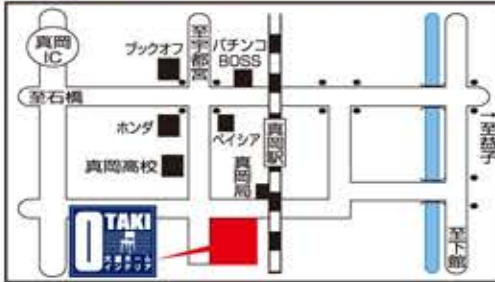

決算お持帰り日替りタイムショックセール

タイムショックセールの
電話注文は
10時~12時です
価格は全て税込です

4/23 日 10:00~12:00 3台限り ローボード W140x204xH30.1cm ※34,580円の商品 15,000円	2台限り モイス材 ローボード W140x204xH30.1cm ※34,580円の商品 15,000円	3台限り モイス材 ローボード W140x204xH30.1cm ※34,580円の商品 15,000円	3台限り モイス材 ローボード W140x204xH30.1cm ※34,580円の商品 15,000円	3台限り モイス材 ローボード W140x204xH30.1cm ※34,580円の商品 15,000円	3台限り モイス材 ローボード W140x204xH30.1cm ※34,580円の商品 15,000円	3台限り モイス材 ローボード W140x204xH30.1cm ※34,580円の商品 15,000円	3台限り モイス材 ローボード W140x204xH30.1cm ※34,580円の商品 15,000円	3台限り モイス材 ローボード W140x204xH30.1cm ※34,580円の商品 15,000円	3台限り モイス材 ローボード W140x204xH30.1cm ※34,580円の商品 15,000円	3台限り モイス材 ローボード W140x204xH30.1cm ※34,580円の商品 15,000円

5/3 祝水 10:00~12:00 4台限り カウチソファ W170x208xH80cm ※367,919円の商品 18,000円	3台限り カウチソファ W170x208xH80cm ※367,919円の商品 18,000円	3台限り カウチソファ W170x208xH80cm ※367,919円の商品 18,000円	3台限り カウチソファ W170x208xH80cm ※367,919円の商品 18,000円	3台限り カウチソファ W170x208xH80cm ※367,919円の商品 18,000円	3台限り カウチソファ W170x208xH80cm ※367,919円の商品 18,000円	3台限り カウチソファ W170x208xH80cm ※367,919円の商品 18,000円	3台限り カウチソファ W170x208xH80cm ※367,919円の商品 18,000円	3台限り カウチソファ W170x208xH80cm ※367,919円の商品 18,000円	3台限り カウチソファ W170x208xH80cm ※367,919円の商品 18,000円	3台限り カウチソファ W170x208xH80cm ※367,919円の商品 18,000円

真岡駅前西店
TEL 0285-82-2469(代) 電話注文は10:00
フリーダイヤル 0120-288601(代) から受付致します
営業時間 平日 午前10:30~午後7:00 定休日
土・日・祝 午前10:00~午後7:00 第3・第4火曜日
URL http://www.ootaki-home.com