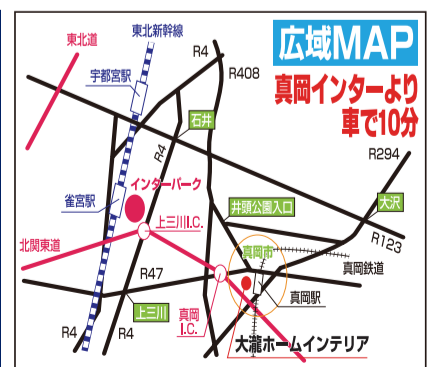

㊳ W54×D33×H38cm
¥72,500

㊴ W53×D22×H33cm
¥72,800

㊵ W56×D26×H34cm
¥73,000

㊶ W58×D31×H39cm
¥75,000

㊷ W49×D33×H43cm
¥78,000

㊸ W53×D38×H38cm
¥80,000

㊹ W69×D40×H58cm
¥115,000

真岡駅前西店
 TEL 0285-82-2469(代)
 フリーダイヤル 0120-288601(代)
 電話注文は8時30分から受付致します
営業時間 午前 10:00～午後 7:00
 URL <http://www.ootaki-home.com>