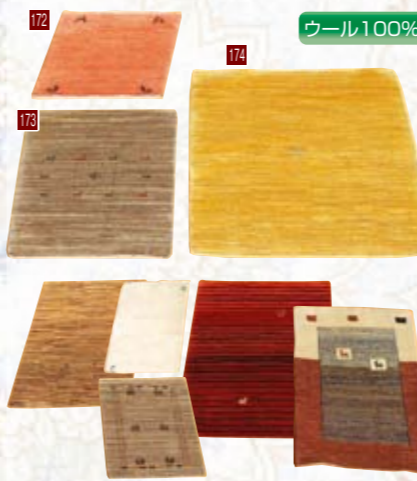

高級手織り絨毯

ベルシャ絨毯 (ギャツペ)  
163 205×305cm シルク100% 当店通常価格 1,260,000円 → **500,000円**  
164 141×205cm 当店通常価格 1,575,000円 → **800,000円**

ホットカーペット対応

ベルギー製ラグ  
165 200×250cm 28,900円  
166 195×250cm 28,900円  
167 195×195cm 18,900円

ズバリ価格!!

168 国産ラグ  
190×240cm  
**10,000円**

オシャレラグ

169 170 ベルギー製ラグ  
135×190cm 各 **15,500円**  
171 172 イスラエル製ラグ  
140×195cm

遊牧民の素朴な風合い

172 173 174 中国製カーペット  
230×330cm  
172 47×55cm 15,000円  
173 59×94cm 42,000円  
174 85×117cm 75,000円

現品限り!!

175 中国製カーペット  
230×330cm  
**43,000円**

和モダン

176 中国製カーペット  
200×250cm  
**80,000円**

柔らかいタイプです

ベルシャ絨毯 (ギャツペ)  
177 230×277cm 650,000円  
178 173×236cm 430,000円  
179 120×204cm 260,000円

モダンラグも展示中  
サイズオーダー承ります