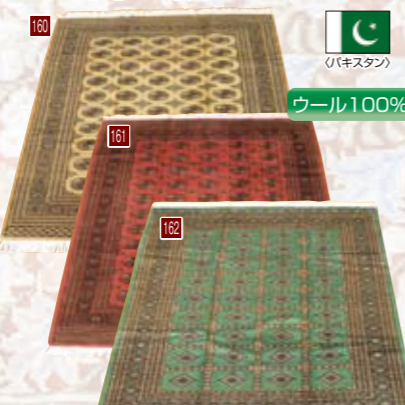

# 絨毯・カーペット 冬物先取り大売出し

会期 10/20(土)~10/28(日)

イタリア製のゴブランラグ

151 152 153 イタリア製ラグ  
140×200cm  
当店通常価格 55,860円 → **30,500円**

154 ベルギー製ラグ  
240×340cm  
当店通常価格 171,360円 → **93,500円**

シンプルモダン

ベルギー製ラグ  
155 200×250cm 当店通常価格 115,500円 → **63,000円**  
156 200×250cm 当店通常価格 78,750円 → **43,000円**  
157 133×195cm 当店通常価格 40,847円 → **22,300円**

モダン手織り絨毯

パキスタン絨毯  
158 203×249cm 当店通常価格 451,500円 → **248,000円**  
159 140×194cm 当店通常価格 241,500円 → **133,000円**

薄手で扱いやすい

パキスタン絨毯  
160 203×244cm 161 200×242cm 162 206×243cm  
当店通常価格 225,750円 → 各 **128,000円**