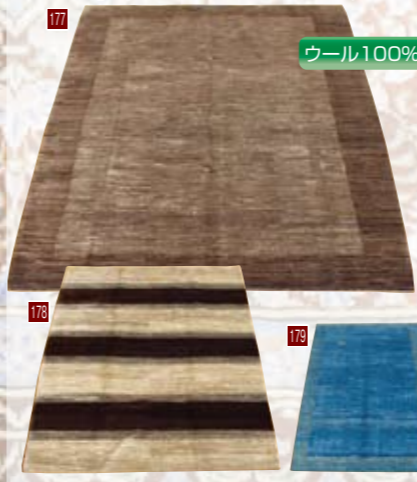

ズバリ価格!!

168 国産ラグ  
190×240cm  
**10,000円**

オシャレラグ

169 170 ベルギー製ラグ  
135×190cm 各 **15,500円**  
171 172 イスラエル製ラグ  
140×195cm

遊牧民の素朴な風合い

172 173 174 中国製カーペット  
230×330cm  
172 47×55cm 15,000円  
173 59×94cm 42,000円  
174 85×117cm 75,000円

現品限り!!

175 中国製カーペット  
230×330cm  
**43,000円**

和モダン

176 中国製カーペット  
200×250cm  
**80,000円**

柔らかいタイプです

ベルシャ絨毯 (ギャツペ)  
177 230×277cm 650,000円  
178 173×236cm 430,000円  
179 120×204cm 260,000円

モダンラグも展示中  
サイズオーダー承ります