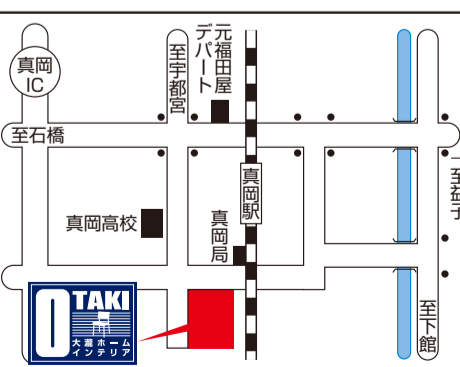

TAKI
大瀧ホーム
インテリア

真岡駅前西店
TEL 0285-82-2469(代)
フリーダイヤル 0120-288601(代)
電話注文は8時30分から受付致します
営業時間 午前 10:00 ~ 午後 7:00
URL <http://www.ootaki-home.com>